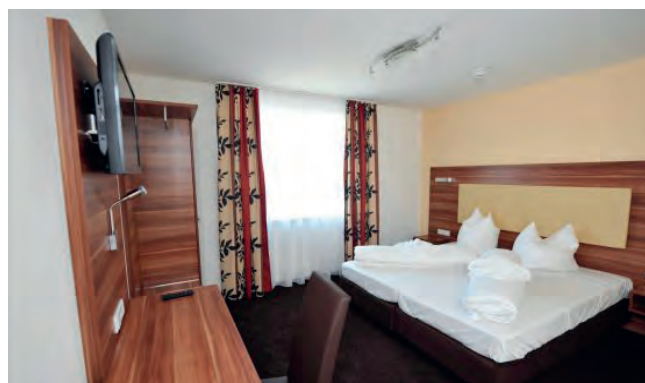

Hotel Abasto ***

Standard Einzelzimmer inkl. Frühstück ab 69,00 €
Standard Doppelzimmer inkl. Frühstück ab 89,00 €

Stichwort „Streifeneder“, Code „ABR2024“

Telefon +49 8142 506140
info@abasto-hotel.de
www.abasto-hotel.de

7,6 km von der Academy